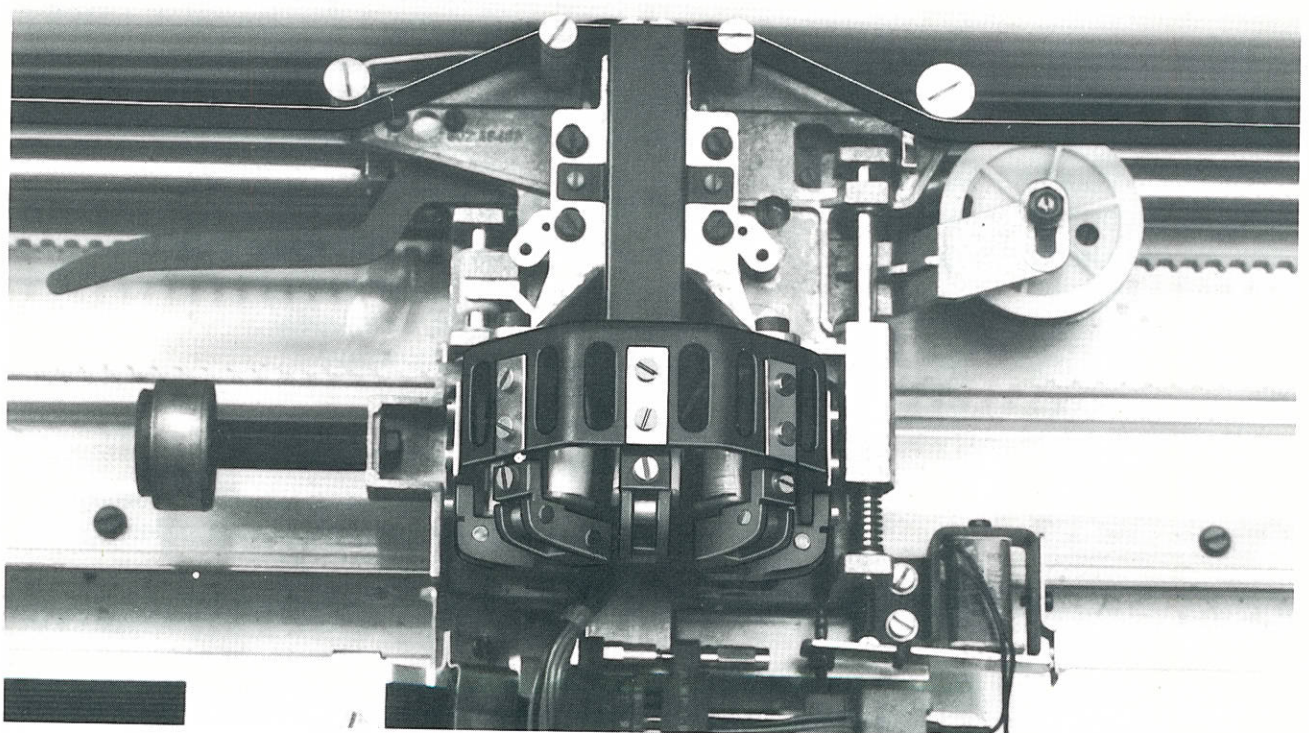

TA 20

TRIUMPH

ADLER

INFORMATIONEN
SYSTEME

Nadeldrucker DR 6

Der Nadeldrucker für das System TA 20-NP ist ein Serial-Matrix-Drucker.

Der Nadeldrucker hat ein eigenes Netzteil.

Entsprechend den Anwenderforderungen kann dieser Drucker mit unterschiedlichen Formularführungseinrichtungen kombiniert werden und dann Endlospapier, Einzelformulare oder Kontokarten verarbeiten.

Der Formulartransport sowie die Druckausgabe werden vom Anwenderprogramm und den Mikroprogrammen gesteuert.

Ebenso melden 2 Schalter für Endlosformularführungen das Papierende so rechtzeitig an das Programm, daß angefangene Formulare noch bis zum Ende bedruckt werden können.